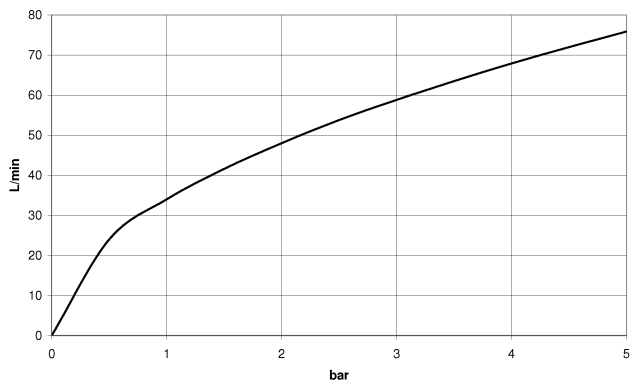

28 450 710

- Salida ducha de 3/8"
- Roseta 78 x 55 mm
- Racor 1/2"

Protección contra reflujo.

 Cromo

28 450 710-00

 Platino cepillado

28 450 710-06

### Complementos recomendados

**Cuerpo empotrado -** 35 085 970 90

- Profundidad de montaje mín. 90 mm
- Profundidad de montaje máx. 163 mm

28 450 710

mm [inches]

### Diagrama de flujo