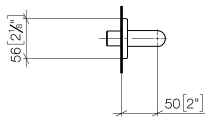

28 450 710

- Salida ducha de 3/8"
- Roseta 78 x 55 mm
- Racor 1/2"

Protección contra reflujo.

 Cromo

28 450 710-00

 Platino cepillado

28 450 710-06

### Complementos recomendados

**Cuerpo empotrado -** 35 085 970 90

- Profundidad de montaje mín. 90 mm
- Profundidad de montaje máx. 163 mm

28 450 710

mm [inches]

### Diagrama de flujo