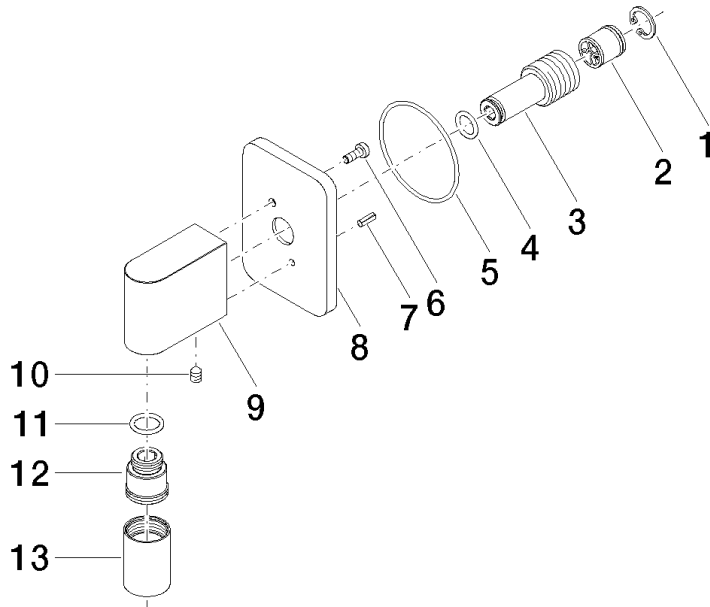

28 450 710

- Salida ducha de 3/8"
- Roseta 78 x 55 mm
- Racor 1/2"

Protección contra reflujo.

 Cromo

28 450 710-00

 Platino cepillado

28 450 710-06

### Complementos recomendados

**Cuerpo empotrado -** 35 085 970 90

- Profundidad de montaje mín. 90 mm
- Profundidad de montaje máx. 163 mm

28 450 710

mm [inches]

### Diagrama de flujo

### Lista de piezas de recambios

N°	Número de artículo	Denominación	Cantidad de montaje	Plazo de entrega
1	09 16 01 014 90	anillo	1	2
2	90 23 01 040 00 90	inhibidor de reflujo	1	2
3	09 24 03 116 20 90	boquilla	1	2
4	09 14 10 008 90	sello	1	2
5	09 14 10 142 90	sello	1	2
6	09 30 30 054 90	tornillo	1	2
7	09 31 11 026 90	varilla	1	2
8	09 27 71 002-00	roseta	1	10
9	09 11 03 026 20-00	racor	1	60
10	09 31 11 005 90	varilla	1	2
11	90 14 10 077 00 90	sello	1	2
12	09 24 03 107 20 90	boquilla	1	2
13	90 21 02 069 00-00	funda	1	10